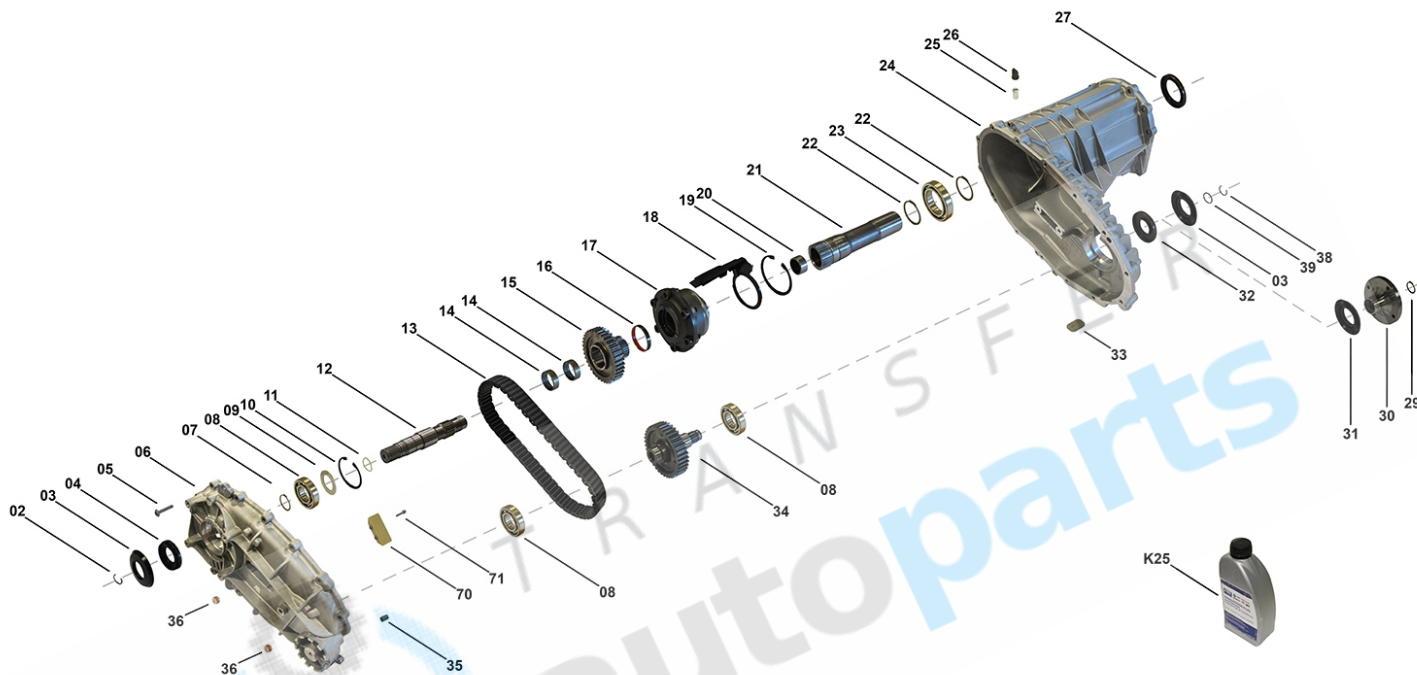

List of parts

Pos	Part number	OEM no	Quantity	Product name	Info
'ATT	TC00311 & TC00323 & TC00328	0BU341011M; 0BU341011Q; 0BU341011S		Technical Change Information	Attention - Dimension Change: For OE code 0BU341011D, 0BU341011K, 0BU341011M, 0BU341011P the Dimension has been changed from 1" to 1,25" for following parts: Housing, Chain, Sprocket ASM, Sprocket Output, Deflector Front, Deflector Rear.
'I01	TC00304	0BU341010P		OE References	Sprocket/Chain Dimension 1,25": 0BU341010P
'I02	TC00311	0BU341011Q		OE References	Sprocket/Chain Dimension 1": 0BU341010B, 0BU341010R, 0BU341011G, 0BU341011Q Sprocket/Chain Dimension 1,25": 0BU341011D
'I03	TC00314	0BU341011R		OE References	Sprocket/Chain Dimension 1": 0BU341010C, 0BU341010S, 0BU341011H, 0BU341011R
'I04	TC00316	0BU341011N		OE References	Sprocket/Chain Dimension 1": 0BU341010D, 0BU341010T, 0BU341011N
'I05	TC00319	0BU341011T		OE References	Sprocket/Chain Dimension 1": 0BU341010L, 0BU341011J, 0BU341011T
'I06	TC00323	0BU341011M		OE References	Sprocket/Chain Dimension 1": 0BU341010M, 0BU341011C Sprocket/Chain Dimension 1,25": 0BU341011K, 0BU341011M